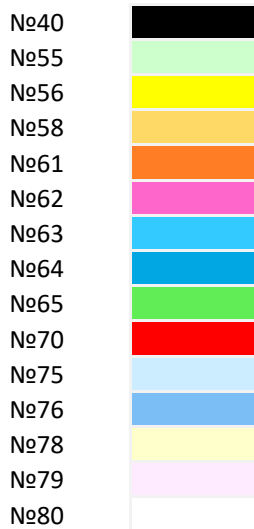

500匁：カラスポーツ 800匁：カラーバスタオル

【サイズ】

500匁：約40×110cm 約156g

800匁：約60×120cm 約250g

500匁 ■スリットタオルはコンパクトなお風呂上がりのお濡れた髪や体をしっかり拭けます
■ハンガーにかけられるコンパクトサイズ

800匁 ■ふんわりとした仕上がり
■素肌に触れるとわかる良質感